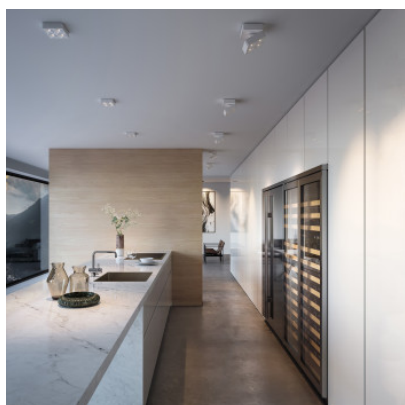

Nimbus Q Four TT Surface 40°

Plafonnier apparent à LED Nimbus Q Four TT 40° en aluminium pour lumière directe orientable. Rotatif et inclinable. Bord de fuite dimmable.

noir, 3000K	319,00 €-PDSF 446,00 €
MPN	557-910
EAN	4251462214078
noir, 4000K	319,00 €-PDSF 446,00 €
MPN	557-911
EAN	4251462214085
blanc, 2700K	329,00 €-PDSF 446,00 €
MPN	557-912
EAN	4251462214092
blanc, 3000K	329,00 €-PDSF 446,00 €
MPN	557-913
EAN	4251462214108
blanc, 4000K	329,00 €-PDSF 446,00 €
MPN	557-914
EAN	4251462214115
noir, 2700K	329,00 €-PDSF 446,00 €
MPN	557-909
EAN	4251462214061

Ampoules 11,2W LED, 600 lm (2700K) / 660 lm (3000K) / 700 lm (4000K), CRI>90.
Dimensions Largeur 12,8 cm, profondeur 12,8 cm, hauteur totale 8,45 cm, hauteur de base murale 3,85 cm, hauteur de corps 3,45 cm.