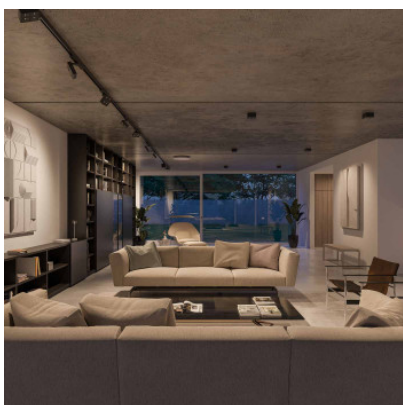

Nimbus Q Four Surface 40°

Plafonnier apparent à LED Nimbus Q Four 40° avec quatre downlights intégrés dans un boîtier en aluminium. Bord de fuite dimmable.

blanc, 2700K	239,00 €-PDSF 334,00 €
MPN	557-865
EAN	4251462213613
noir, 3000K	239,00 €-PDSF 334,00 €
MPN	557-863
EAN	4251462213590
blanc, 3000K	249,00 €-PDSF 334,00 €
MPN	557-866
EAN	4251462213620
blanc, 4000K	249,00 €-PDSF 334,00 €
MPN	557-867
EAN	4251462213637
noir, 2700K	249,00 €-PDSF 334,00 €
MPN	557-862
EAN	4251462213583
noir, 4000K	249,00 €-PDSF 334,00 €
MPN	557-864
EAN	4251462213606

Ampoules	11,2W LED: 600 lm (2700K) / 660 lm (3000K) / 700 lm (4000K), CRI>90.
Dimensions	Largeur 12,8 cm, profondeur 12,8 cm, hauteur 6,3 cm. Poids 550 g.

05.05.2024 16:45:11

Tous les prix indiqués sont avec 19% TVA pour livraison en Deutschland à laquelle s'ajoutent le cas échéant des Coûts d'expédition