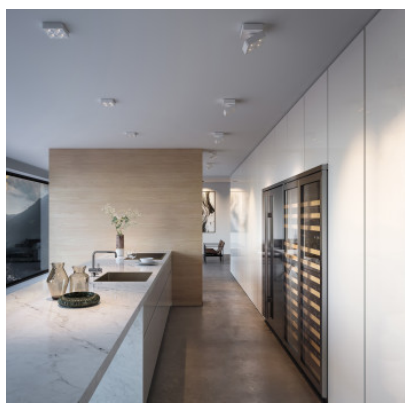

Nimbus Q Four 40°

Plafonnier à LED Nimbus Q Four 40° avec convertisseur externe pour installation en cavité et quatre downlights intégrés dans un boîtier en aluminium. Bord de fuite dimmable.

blanc, 2700K	229,00 €-PDSF 326,00 €
MPN	557-833
EAN	4251462213378
blanc, 3000K	239,00 €-PDSF 326,00 €
MPN	557-834
EAN	4251462213385
blanc, 4000K	239,00 €-PDSF 326,00 €
MPN	557-835
EAN	4251462213392
noir, 2700K	239,00 €-PDSF 326,00 €
MPN	557-830
EAN	4251462213347
noir, 3000K	239,00 €-PDSF 326,00 €
MPN	557-831
EAN	4251462213354
noir, 4000K	239,00 €-PDSF 326,00 €
MPN	557-832
EAN	4251462213361

Ampoules	14,4W LED, 730 lm (2700K) / 800 lm (3000K) / 850 lm (4000K), IRC>90.
Dimensions	Largeur 12,8 cm, profondeur 12,8 cm, hauteur 3,7 cm. Poids 330 g.

25.04.2024 18:10:10

Tous les prix indiqués sont avec 19% TVA pour livraison en Deutschland à laquelle s'ajoutent le cas échéant des Coûts d'expédition