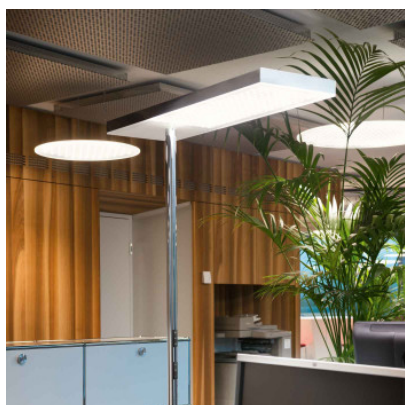

## Nimbus Office Air 2.0

La lampe de sol Office Air 2.0 par Nimbus donne une lumière directe et indirecte pour le poste de travail au bureau. Avec détecteur de présence et de lumière du jour. Alu et acrylique. Variable.

Ampoules 62,7W LED, 8400 lm, 3000K/4000K.  
 Dimensions Hauteur 195 cm, profondeur d'abat-jour 86,5 cm, largeur d'abat-jour 27 cm, hauteur d'abat-jour 4,8 cm, profondeur de socle 50 cm, largeur de socle 30 cm, diamètre de tige 3,6 cm. Poids 23 kg.