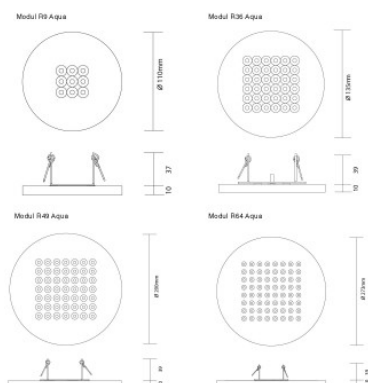

## Nimbus Modul R 9 Aqua

Le petit plafonnier à LED Modul R 9 Aqua convient pour les pièces humides grâce à sa protection contre les projections d'eau. En verre acrylique mat. Convertisseur externe est disponible séparément.

Ampoules	2700K: 2,9W 24V LED, ca. 190 lm, IRC>90. 3000K: 2,7W, 24V LED, ca. 190 lm, IRC>90.
Dimensions	Hauteur 1 cm, diamètre 11 cm, profondeur encastré 3,7 cm.

23.04.2024 8:45:40

Tous les prix indiqués sont avec 19% TVA pour livraison en Deutschland à laquelle s'ajoutent le cas échéant des Coûts d'expédition