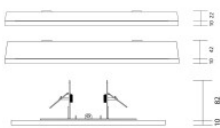

Nimbus Modul R 144

Le grand plafonnier Modul R 144 LED a un diffuseur en verre acrylique à creux coniques. Le convertisseur externe requis n'est pas compris dans la livraison et est disponible séparément.

pour montage direct	679,00 €-PDF-910,00 €
MPN	005-906
EAN	4251462201597

pour encastrement	709,00 €-PDF-945,00 €
MPN	006-430
EAN	4251462201801

Ampoules 24,4W LED 3000K), ca. 3000 lm, CRI>90.
Dimensions Hauteur 1 cm, diamètre 38,8 cm, profondeur du perçement pour encastrement 8,3 cm.