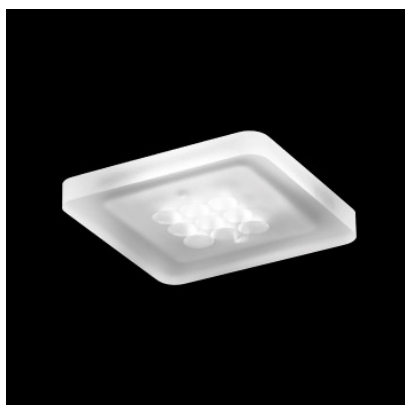

Nimbus Modul Q 9

Le plafonnier à LED Nimbus Q 9 pour montage direct a un diffuseur en acrylique à renforcements pour diriger la lumière. Nécessite un diffuseur externe qui n'est pas compris dans la livraison.

2700K	109,00 €-PDSF-142,00-€
MPN	010-086
EAN	4251462203430
3000K	109,00 €-PDSF-142,00-€
MPN	004-178
EAN	4251462200989

Ampoules 2700K: 2,9W 24V LED, ca. 190 lm, CRI>90. 3000K: 2,7W 24V LED, ca. 190 lm, CRI>90.
Dimensions Largeur 8,6 cm, profondeur 8,6 cm, hauteur 1 cm. Poids 115 g.

27.04.2024 21:26:53

Tous les prix indiqués sont avec 19% TVA pour livraison en Deutschland à laquelle s'ajoutent le cas échéant des Coûts d'expédition