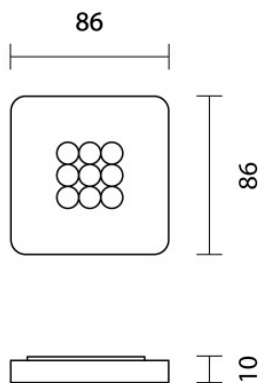

## Nimbus Modul Q 9

Le plafonnier à LED Nimbus Q 9 pour montage direct a un diffuseur en acrylique à renforcements pour diriger la lumière. Nécessite un diffuseur externe qui n'est pas compris dans la livraison.

2700K	109,00 €-PDSF-142,00-€
MPN	010-086
EAN	4251462203430
3000K	109,00 €-PDSF-142,00-€
MPN	004-178
EAN	4251462200989

Ampoules 2700K: 2,9W 24V LED, ca. 190 lm, CRI>90. 3000K: 2,7W 24V LED, ca. 190 lm, CRI>90.  
 Dimensions Largeur 8,6 cm, profondeur 8,6 cm, hauteur 1 cm. Poids 115 g.