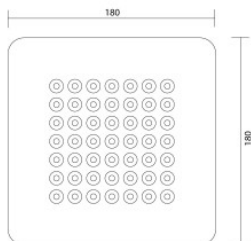

Nimbus Modul Q 49 Aqua

Le plafonnier Modul Q 49 Aqua par Nimbus à protection IP44 et diffuseur d'acrylique à renforcements coniques. Le convertisseur externe requis doit être acquis séparément.

pour montage direct, 2.700K	279,00 €-PDSF-380,00-€
MPN	010-062
EAN	4251462203232

Ampoules	2700K: 10,3W 24V LED, ca. 1050 lm, IRC>90. 3000K: 9,8W 24V LED, ca. 1050 lm, IRC>90.
Dimensions	Largeur 18 cm, profondeur 18 cm, hauteur 1 cm, profondeur d'encastrement 3,9 cm. Gewicht 472 g (montage direct), 485 g (encastrément).