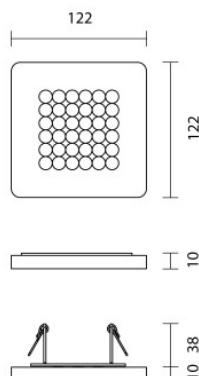

## Nimbus Modul Q 36

Le plafonnier Modul Q 36 par Nimbus a un diffuseur plat en verre acrylique. Elle nécessite un convertisseur externe, non-inclus et devant être acheté séparément.

pour montage direct, 2.700K	189,00 €-PDSF-253,00-€
MPN	009-979
EAN	4251462202853
pour montage direct, 3.000K	189,00 €-PDSF-253,00-€
MPN	004-155
EAN	4251462200965
pour encastrément, 2.700K	199,00 €-PDSF-269,00-€
MPN	009-983
EAN	4251462202891
pour encastrément, 3.000K	199,00 €-PDSF-269,00-€
MPN	004-189
EAN	4251462201016

Ampoules	2700K: 7,1W 24V LED, ca. 750 lm, CRI>90. 3000K: 6,8W 24V LED, ca. 750 lm, CRI>90.
Dimensions	Largeur 12,2 cm, profondeur 12,2 cm, hauteur 1 cm, profondeur d'encastrement pur version encastré 3,9 cm.