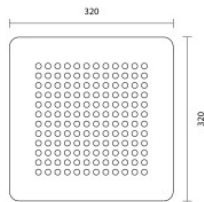

26.04.2024 0:05:30

Tous les prix indiqués sont avec 19% TVA pour livraison en Deutschland à laquelle s'ajoutent le cas échéant des Coûts d'expédition