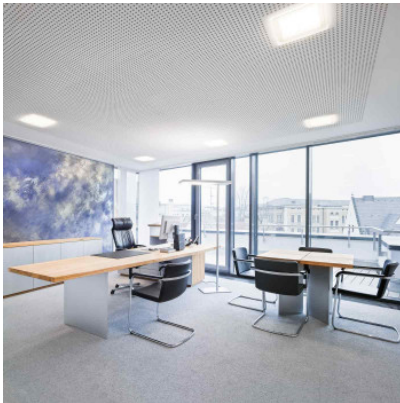

Nimbus Modul Q 144

Le plafonnier à LED Modul Q 144 par Nimbus à diffuseur d'acrylique carré. Le convertisseur nécessaire pour son fonctionnement n'est pas compris dans la livraison.

pour montage direct, 3000K	659,00 €-PDSF-878,00 €
MPN	004-886
EAN	4251462201344
pour montage direct, 4000K	659,00 €-PDSF-878,00 €
MPN	009-954
EAN	4251462202723
pour encastrément, 3000K	679,00 €-PDSF-910,00 €
MPN	005-471
EAN	4251462201429
pour encastrément, 4000K	679,00 €-PDSF-910,00 €
MPN	009-964
EAN	4251462202785

Ampoules	3000K: 24,4W 24V LED, ca. 3000 lm, IRC>90. 4000K: 23,3W 24V LED, ca. 3000 lm, IRC>90.
Dimensions	Largeur 32 cm, profondeur 32 cm, hauteur 1 cm, profondeur d'encastrement 8,3 cm (versions pour encastrément). Percement pour montage direct: diamètre 10 cm, profondeur 2 cm. Percement pour encastrément: diamètre 10 cm, profondeur 8,5 cm.

26.04.2024 0:05:30

Tous les prix indiqués sont avec 19% TVA pour livraison en Deutschland à laquelle s'ajoutent le cas échéant des Coûts d'expédition