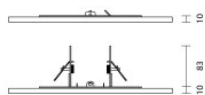

26.04.2024 0:05:30

Tous les prix indiqués sont avec 19% TVA pour livraison en Deutschland à laquelle s'ajoutent le cas échéant des Coûts d'expédition