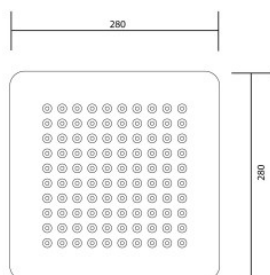

für Hohlraumbau
for cavity mounting
pour encastrément

24.04.2024 5:49:17

Tous les prix indiqués sont avec 19% TVA pour livraison en Deutschland à laquelle s'ajoutent le cas échéant des Coûts d'expédition