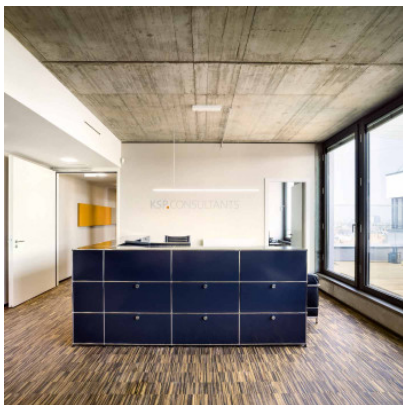

## Nimbus Modul L 196

La lumière directe non-éblouissante, extra blanc chaud de la suspension Nimbus Modul L 196 apporte un éclairage efficace sur le lieu de travail. Verre acrylique et aluminium.

sans convertisseur, 2700K	779,00 €-PDSF 1.034,00 €
MPN	010-614
EAN	4251462205298
sans convertisseur, 3000K	779,00 €-PDSF 1.034,00 €
MPN	009-282
EAN	4251462202464
avec convertisseur, on/off, 2700K	839,00 €-PDSF 1.119,00 €
MPN	010-614+009-334
avec convertisseur, on/off, 3000K	839,00 €-PDSF 1.119,00 €
MPN	009-282+009-334
avec convertisseur variable 1-10V, 2700K	899,00 €-PDSF 1.196,00 €
MPN	010-614+009-336
avec convertisseur variable 1-10V, 3000K	899,00 €-PDSF 1.196,00 €
MPN	009-282+009-336
avec convertisseur, Casambi, 2700K	1.019,00 €-PDSF 1.359,00 €
MPN	010-614+547-708
avec convertisseur, Casambi, 3000K	1.019,00 €-PDSF 1.359,00 €
MPN	009-282+547-708

Ampoules  
Dimensions

23,5W 24V LED, ca. 2200 lm, 2700K / 3000K.  
Longueur 151 cm, largeur 13,5 cm, hauteur 1,8 cm, longueur de câble max. 150 cm.

26.04.2024 18:41:03

Tous les prix indiqués sont avec 19% TVA pour livraison en Deutschland à laquelle s'ajoutent le cas échéant des Coûts d'expédition