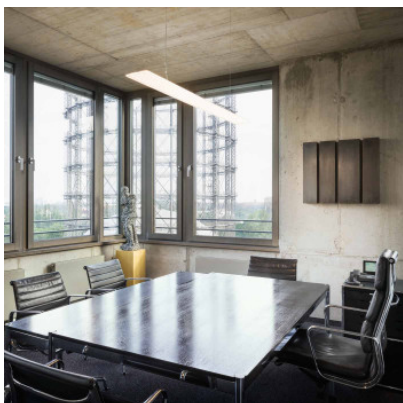

## Nimbus Modul L 196

La lumière directe non-éblouissante, extra blanc chaud de la suspension Nimbus Modul L 196 apporte un éclairage efficace sur le lieu de travail. Verre acrylique et aluminium.

sans convertisseur, 2700K	779,00 €-PDSF 1.034,00 €
MPN	010-614
EAN	4251462205298
sans convertisseur, 3000K	779,00 €-PDSF 1.034,00 €
MPN	009-282
EAN	4251462202464
avec convertisseur, on/off, 2700K	839,00 €-PDSF 1.119,00 €
MPN	010-614+009-334
avec convertisseur, on/off, 3000K	839,00 €-PDSF 1.119,00 €
MPN	009-282+009-334
avec convertisseur variable 1-10V, 2700K	899,00 €-PDSF 1.196,00 €
MPN	010-614+009-336
avec convertisseur variable 1-10V, 3000K	899,00 €-PDSF 1.196,00 €
MPN	009-282+009-336
avec convertisseur, Casambi, 2700K	1.019,00 €-PDSF 1.359,00 €
MPN	010-614+547-708
avec convertisseur, Casambi, 3000K	1.019,00 €-PDSF 1.359,00 €
MPN	009-282+547-708