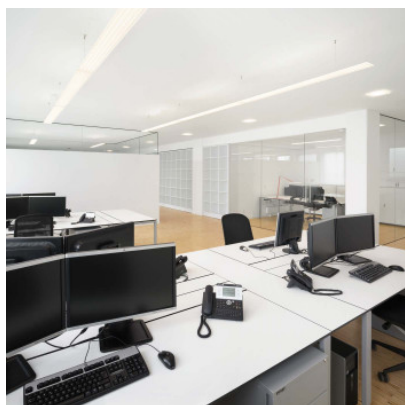

Nimbus Modul L 196 Indirect

Nimbus Modul L 196 est une suspension à LED non-éblouissante, donnant une lumière de première classe dans les bureaux et lieux de travail. Lumière directe et indirecte. En verre acrylique et aluminium.