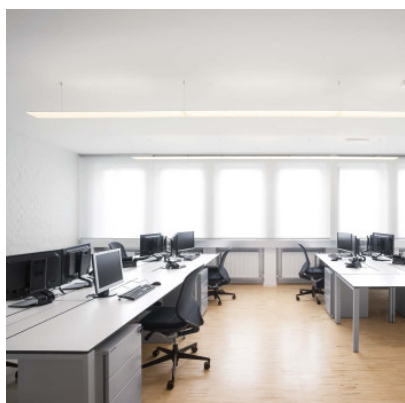

Nimbus Modul L 196 Indirect

Nimbus Modul L 196 est une suspension à LED non-éblouissante, donnant une lumière de première classe dans les bureaux et lieux de travail. Lumière directe et indirecte. En verre acrylique et aluminium.