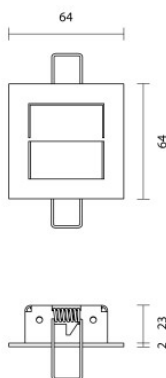

## Nimbus Mike India 50 Accent

L'applique murale Mike India 50 Accent par Nimbus en acier inoxydable brossé pour montage près du sol. LED intégrées, lumière directe dans un angle de 45°. Encastrement à très faible profondeur.

pour encastrement, 2.700K	129,00 €-PDSF-168,00-€
MPN	010-419
EAN	4251462204635
pour encastrement, 3.000K	129,00 €-PDSF-168,00-€
MPN	004-024
EAN	4251462200842
pour kit d'installation dans le mur, sans kit d'installation, 2.700K	129,00 €-PDSF-168,00-€
MPN	010-425
EAN	4251462204666
pour kit d'installation dans le mur, sans kit d'installation, 3.000K	129,00 €-PDSF-168,00-€
MPN	004-026
EAN	4251462200866
pour mur plein, avec kit d'installation, sans emplacement pour convertisseur, 2.700K	159,00 €-PDSF-212,00-€
MPN	010-425+004-547
pour mur plein, avec kit d'installation, sans emplacement pour convertisseur, 3.000K	159,00 €-PDSF-212,00-€
MPN	004-026+004-547
pour mur plein, avec kit d'installation, avec emplacement pour convertisseur, 2.700K	169,00 €-PDSF-226,00-€
MPN	010-425+004-546
pour mur plein, avec kit d'installation, avec emplacement pour convertisseur, 3.000K	169,00 €-PDSF-226,00-€
MPN	004-026+004-546

Ampoules  
Dimensions

1,5W 24V LED, 55 lm, 2700/3000 K.  
Hauteur 6,4 cm, largeur 6,4 cm,  
profondeur du percement pour  
encastrement 2,3 cm. Percement pour  
encastrement: hauteur 50 mm, largeur 50  
mm, profondeur 25 mm.