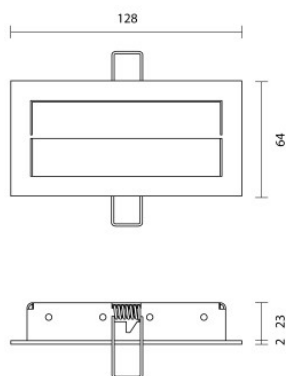

Nimbus Mike India 50 Accent Long

La lampe encastrable large Nimbus Mike India 50 Accent Long LED en inox brossé pour montage au mur près du sol. 100% de lumière directe dans un angle de 45°. Très faible profondeur.

pour encastrement, 3.000K	129,00 €-PDSF-195,00-€
MPN	004-025
EAN	4251462200859
pour encastrement, 2.700K	149,00 €-PDSF-195,00-€
MPN	010-422
EAN	4251462204659
pour kit d'installation dans le mur, sans kit d'installation, 2.700K	149,00 €-PDSF-195,00-€
MPN	010-428
EAN	4251462204680
pour kit d'installation dans le mur, sans kit d'installation, 3.000K	149,00 €-PDSF-195,00-€
MPN	004-027
EAN	4251462200873
pour mur plein, avec kit d'installation, sans emplacement pour convertisseur, 2.700K	179,00 €-PDSF-236,00-€
MPN	010-428+004-549
pour mur plein, avec kit d'installation, sans emplacement pour convertisseur, 3.000K	179,00 €-PDSF-236,00-€
MPN	004-027+004-549
pour mur plein, avec kit d'installation, avec emplacement pour convertisseur, 2.700K	189,00 €-PDSF-256,00-€
MPN	010-428+004-548
pour mur plein, avec kit d'installation, avec emplacement pour convertisseur, 3.000K	189,00 €-PDSF-256,00-€
MPN	004-027+004-548

Ampoules
Dimensions

3W 24V LED, 110 lm, 2.700K / 3.000K.
Largeur 12,8 cm, hauteur 6,4 cm,
profondeur du percement pour
encastrement 2,3 cm. Percement pour
encastrement: longueur 115 mm, largeur
50 mm, profondeur 25 mm.