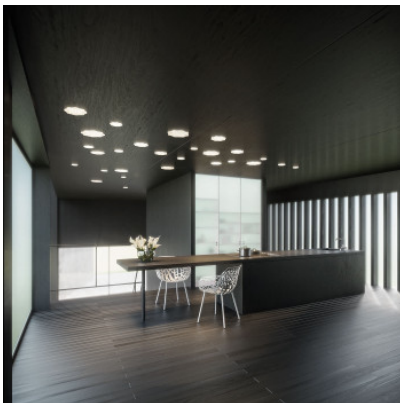

Nimbus Marie 36

Nimbus Marie 36 est un plafonnier à la forme étonnamment ludique par Nimbus. Elle est fixée directement au plafond suspendu. Diffuseur de verre acrylique très plat et mat pour illumination large.

3.000K	129,00 €-PDSF-264,00-€
MPN	545-271

Ampoules	8W 24V tension continue LED, 3.000 K, 546 lm, LED.next technologie. (8W LED.next = 50W ampoule halogène)
Dimensions	Diamètre 13,5 cm, hauteur 1 cm, poids 224 g.