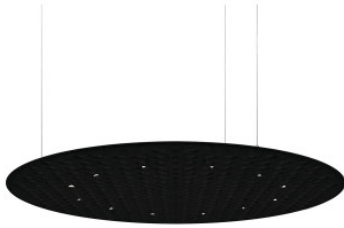

## Nimbus Lighting Pad R 900 Indirect

La suspension à LED ronde Lighting Pad R 900 par Nimbus donne un éclairage direct et en partie indirect et absorbe le son grâce à la surface en non-tissé du diffuseur. Avec suspension et rosette.

blanc, 2700K MPN	1.809,00 €-PDSF-2.409,00-€ 555-688+555-713+558-017
blanc, 3000K MPN	1.809,00 €-PDSF-2.409,00-€ 555-689+555-713+558-017
Grey Dawn, 2700K MPN	1.809,00 €-PDSF-2.409,00-€ 555-682+555-713+558-017
Grey Dawn, 3000K MPN	1.809,00 €-PDSF-2.409,00-€ 555-683+555-713+558-017
Black Ink, 2700K MPN	1.859,00 €-PDSF-2.482,00-€ 560-838+555-713+558-017
Black Ink, 3000K MPN	1.859,00 €-PDSF-2.482,00-€ 560-839+555-713+558-017
Far Mountain, 2700K MPN	1.859,00 €-PDSF-2.482,00-€ 556-644+555-713+558-017
Far Mountain, 3000K MPN	1.859,00 €-PDSF-2.482,00-€ 556-646+555-713+558-017
Nightfall, 2700K MPN	1.859,00 €-PDSF-2.482,00-€ 556-650+555-713+558-017
Nightfall, 3000K MPN	1.859,00 €-PDSF-2.482,00-€ 556-652+555-713+558-017
Soft Moss, 2700K MPN	1.859,00 €-PDSF-2.482,00-€ 556-656+555-713+558-017
Soft Moss, 3000K MPN	1.859,00 €-PDSF-2.482,00-€ 556-658+555-713+558-017
Vineyard, 2700K MPN	1.859,00 €-PDSF-2.482,00-€ 556-662+555-713+558-017
Vineyard, 3000K MPN	1.859,00 €-PDSF-2.482,00-€ 556-664+555-713+558-017
Yellow Field, 2700K MPN	1.859,00 €-PDSF-2.482,00-€ 556-668+555-713+558-017
Yellow Field, 3000K MPN	1.859,00 €-PDSF-2.482,00-€ 556-670+555-713+558-017

Ampoules  
Dimensions

74,4W LED, ca. 5900 lm, 2700K/3000K, IRC>90.  
Diamètre 91 cm, hauteur 6 cm, longueur de câble 200 cm.

27.04.2024 17:48:38

Tous les prix indiqués sont avec 19% TVA pour livraison en Deutschland à laquelle s'ajoutent le cas échéant des Coûts d'expédition