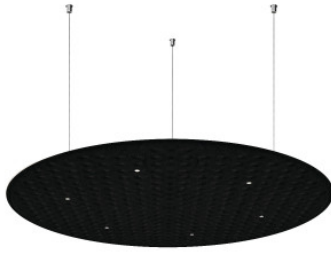

Nimbus Lighting Pad R 600 Indirect

La suspension Lighting Pad R 600 par Nimbus à lumière directe et indirecte et à surface en non-tissé, absorbant le son est idéale pour les bureaux. Avec suspension de 2 m et rosette de plafond.

blanc, 2700K MPN	1.599,00 €-PDSF 2.127,00 € 557-542+555-713+558-017
blanc, 3000K MPN	1.599,00 €-PDSF 2.127,00 € 557-544+555-713+558-017
Grey Dawn, 2700K MPN	1.599,00 €-PDSF 2.127,00 € 557-518+555-713+558-017
Grey Dawn, 3000K MPN	1.599,00 €-PDSF 2.127,00 € 557-520+555-713+558-017
Black Ink, 2700K MPN	1.649,00 €-PDSF 2.200,00 € 560-832+555-713+558-017
Black Ink, 3000K MPN	1.649,00 €-PDSF 2.200,00 € 560-833+555-713+558-017
Far Mountain, 2700K MPN	1.649,00 €-PDSF 2.200,00 € 557-511+555-713+558-017
Far Mountain, 3000K MPN	1.649,00 €-PDSF 2.200,00 € 557-514+555-713+558-017
Nightfall, 2700K MPN	1.649,00 €-PDSF 2.200,00 € 557-524+555-713+558-017
Nightfall, 3000K MPN	1.649,00 €-PDSF 2.200,00 € 557-526+555-713+558-017
Soft Moss, 2700K MPN	1.649,00 €-PDSF 2.200,00 € 557-534+555-713+558-017
Soft Moss, 3000K MPN	1.649,00 €-PDSF 2.200,00 € 557-530+555-713+558-017
Vineyard, 2700K MPN	1.649,00 €-PDSF 2.200,00 € 557-536+555-713+558-017
Vineyard, 3000K MPN	1.649,00 €-PDSF 2.200,00 € 557-538+555-713+558-017
Yellow Field, 2700K MPN	1.649,00 €-PDSF 2.200,00 € 557-552+555-713+558-017
Yellow Field, 3000K MPN	1.649,00 €-PDSF 2.200,00 € 557-549+555-713+558-017

Ampoules
Dimensions

63,4W LED, ca. 5010 lm, 2700K/3000K, IRC>90.
Diamètre 69,6 cm, hauteur 6 cm, longueur de câble 200 cm.

25.04.2024 6:38:50

Tous les prix indiqués sont avec 19% TVA pour livraison en Deutschland à laquelle s'ajoutent le cas échéant des Coûts d'expédition