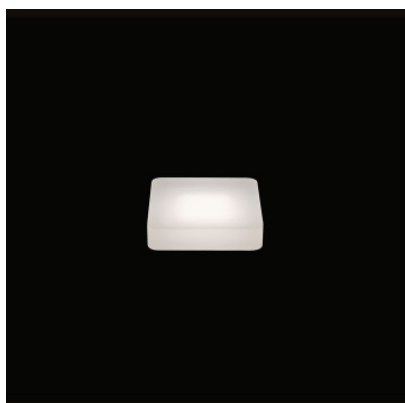

## Nimbus Cubic 9

Le petit plafonnier pour montage en surface Cubic 9 à LED intégrées et diffuseur en verre acrylique donne une lumière diffuse. Forme plate, carrée à coins doucement arrondis.

sans accessoires de montage, 2700K	99,00 €-PDSF-134,00-€
MPN	555-795
EAN	4251462211244
sans accessoires de montage, 3000K	99,00 €-PDSF-134,00-€
MPN	555-796
EAN	4251462211251
pour montage direct, 2700K	109,00 €-PDSF-142,00-€
MPN	555-795+002-877
pour montage direct, 3000K	109,00 €-PDSF-142,00-€
MPN	555-796+002-877

Ampoules 2700K: 2,9W LED, ca. 160 lm, CRI 90. 3000K: 2,7W LED, ca. 160 lm, CRI 90.  
 Dimensions Longueur 8,6 cm, largeur 8,6 cm, hauteur 2 cm.  
 Fixation: diamètre 5,5 cm, hauteur 0,2 cm.

29.04.2024 5:07:33