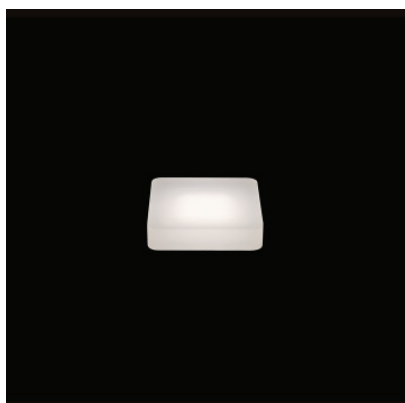

Nimbus Cubic 9 Aqua

Le petit plafonnier à LED Cubic 9 Aqua par Nimbus donne une lumière diffuse. Corps de lampe lumineux en verre acrylique de forme carrée et coins adoucis. Protection IP44.

pour montage direct, 2700K MPN	129,00 €-PDSF-177,00-€ 558-502+002-877
pour montage direct, 3000K MPN	129,00 €-PDSF-177,00-€ 558-359+002-877
sans accessoires de montage, 2700K MPN EAN	129,00 €-PDSF-170,00-€ 558-502 4251462214580
sans accessoires de montage, 3000K MPN EAN	129,00 €-PDSF-170,00-€ 558-359 4251462214542

Ampoules 2700K: 2,9W LED, ca. 160 lm, CRI 90. 3000K: 2,7W LED, ca. 160 lm, CRI 90.
Dimensions Longueur 8,6 cm, largeur 8,6 cm, hauteur 2 cm.
Fixation: diamètre 5,5 cm, hauteur 0,2 cm.

03.05.2024 7:05:38