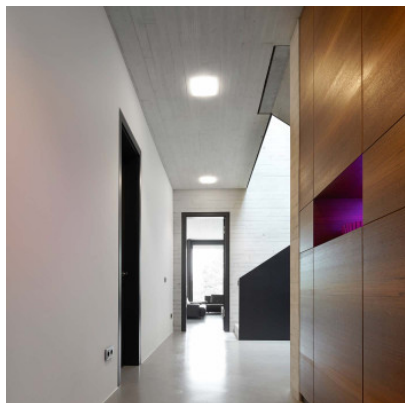

Nimbus Cubic 36

Le plafonnier à LED Cubic 36 par Nimbus se présente comme un corps de lampe sobre de forme carrée, aux coins doucement arrondis. En verre acrylique mat. Illumination diffuse.

sans accessoires de montage, 2700K	169,00 €-PDSF-238,00-€
MPN	555-517
EAN	4251462210810
sans accessoires de montage, 3000K	179,00 €-PDSF-238,00-€
MPN	555-518
EAN	4251462210827
pour encastrément, 2700K	189,00 €-PDSF-271,00-€
MPN	555-517+006-610
pour montage direct, 2700K	189,00 €-PDSF-253,00-€
MPN	555-517+002-383
pour montage direct, 3000K	189,00 €-PDSF-253,00-€
MPN	555-518+002-383
pour encastrément, 3000K	199,00 €-PDSF-271,00-€
MPN	555-518+006-610

Ampoules 2700K: 7,1W LED, ca. 630 lm, CRI 90. 3000K: 6,8W LED, ca. 630 lm, CRI 90.
 Dimensions Corps de luminaire: Longueur 12,2 cm, largeur 12,2 cm, hauteur 2 cm. Fixation: diamètre 8,9 cm, hauteur 0,2 cm (montage direct) ou profondeur encastré 4 cm.