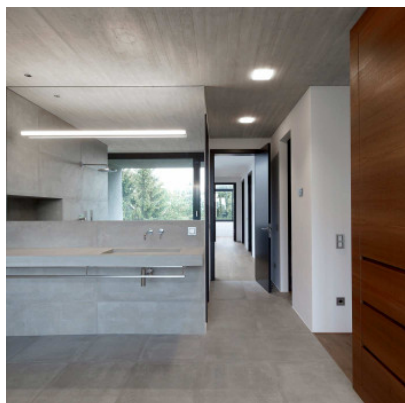

Nimbus Cubic 36

Le plafonnier à LED Cubic 36 par Nimbus se présente comme un corps de lampe sobre de forme carrée, aux coins doucement arrondis. En verre acrylique mat. Illumination diffuse.

sans accessoires de montage, 2700K	169,00 €-PDSF-238,00-€
MPN	555-517
EAN	4251462210810
sans accessoires de montage, 3000K	179,00 €-PDSF-238,00-€
MPN	555-518
EAN	4251462210827
pour encastrément, 2700K	189,00 €-PDSF-271,00-€
MPN	555-517+006-610
pour montage direct, 2700K	189,00 €-PDSF-253,00-€
MPN	555-517+002-383
pour montage direct, 3000K	189,00 €-PDSF-253,00-€
MPN	555-518+002-383
pour encastrément, 3000K	199,00 €-PDSF-271,00-€
MPN	555-518+006-610

Ampoules 2700K: 7,1W LED, ca. 630 lm, CRI 90. 3000K: 6,8W LED, ca. 630 lm, CRI 90.
 Dimensions Corps de luminaire: Longueur 12,2 cm, largeur 12,2 cm, hauteur 2 cm. Fixation: diamètre 8,9 cm, hauteur 0,2 cm (montage direct) ou profondeur encastré 4 cm.