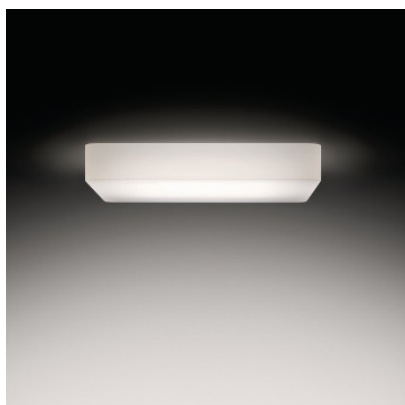

Nimbus Cubic 36 Aqua

Le plafonnier à LED Cubic 36 Aqua par Nimbus à protection IP44 et élégant corps de lampe en verre acrylique, aux coins arrondis, répandant une lumière diffuse. Convient pour les salles de bain.

sans accessoires de montage, 2700K	249,00 € ~~PDSF 334,00 €~~
MPN	558-504
EAN	4251462214603
sans accessoires de montage, 3000K	249,00 € ~~PDSF 334,00 €~~
MPN	558-360
EAN	4251462214559
pour montage direct, 2700K	259,00 € ~~PDSF 350,00 €~~
MPN	558-504+002-383
pour montage direct, 3000K	259,00 € ~~PDSF 350,00 €~~
MPN	558-360+002-383
pour encastrément, 2700K	279,00 € ~~PDSF 368,00 €~~
MPN	558-504+006-610
pour encastrément, 3000K	279,00 € ~~PDSF 368,00 €~~
MPN	558-360+006-610

Ampoules 2700K: 7,1W LED, ca. 630 lm, CRI 90. 3000K: 6,8W LED, ca. 630 lm, CRI 90.
Dimensions Longueur 12,2 cm, largeur 12,2 cm, hauteur 2 cm. Fixation: diamètre 8,9 cm, hauteur 0,2 cm (montage direct) ou profondeur encastrée 4 cm.

01.05.2024 21:05:19

Tous les prix indiqués sont avec 19% TVA pour livraison en Deutschland à laquelle s'ajoutent le cas échéant des Coûts d'expédition