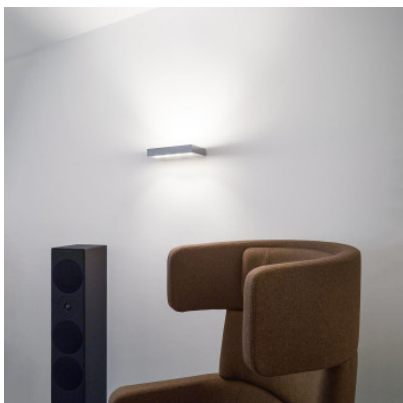

Nimbus Air Maxx 250 Super Power

L'applique murale à LED Air Maxx Super Power 250 par Nimbus est en aluminium, avec des diffuseurs des deux côtés et un convertisseur inclus. Variable en intensité.

argent mat anodisé, 2700K	449,00 €-PDSF-644,00 €
MPN	561-153
EAN	4251462218762
argent mat anodisé, 3000K	479,00 €-PDSF-644,00 €
MPN	561-154
EAN	4251462218779
chrome poli brillant, 2700K	539,00 €-PDSF-722,00 €
MPN	561-155
EAN	4251462218786
chrome poli brillant, 3000K	539,00 €-PDSF-722,00 €
MPN	561-156
EAN	4251462218793

Ampoules 35W LED, ca. 3000 lm, 2700K/3000K, IRC>90.
Dimensions Hauteur 3,6 cm, largeur 25 cm, profondeur 13,5 cm.

29.04.2024 13:11:27

Tous les prix indiqués sont avec 19% TVA pour livraison en Deutschland à laquelle s'ajoutent le cas échéant des Coûts d'expédition