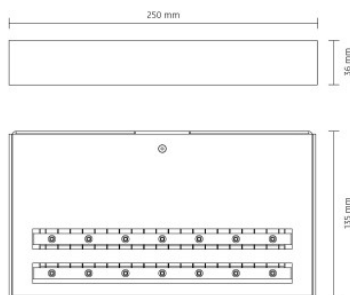

Nimbus Air Maxx 250 Super Power

L'applique murale à LED Air Maxx Super Power 250 par Nimbus est en aluminium, avec des diffuseurs des deux côtés et un convertisseur inclus. Variable en intensité.

argent mat anodisé, 2700K	449,00 €-PDSF-644,00 €
MPN	561-153
EAN	4251462218762
argent mat anodisé, 3000K	479,00 €-PDSF-644,00 €
MPN	561-154
EAN	4251462218779
chrome poli brillant, 2700K	539,00 €-PDSF-722,00 €
MPN	561-155
EAN	4251462218786
chrome poli brillant, 3000K	539,00 €-PDSF-722,00 €
MPN	561-156
EAN	4251462218793

Ampoules 35W LED, ca. 3000 lm, 2700K/3000K, IRC>90.
Dimensions Hauteur 3,6 cm, largeur 25 cm, profondeur 13,5 cm.

29.04.2024 13:11:27

Tous les prix indiqués sont avec 19% TVA pour livraison en Deutschland à laquelle s'ajoutent le cas échéant des Coûts d'expédition