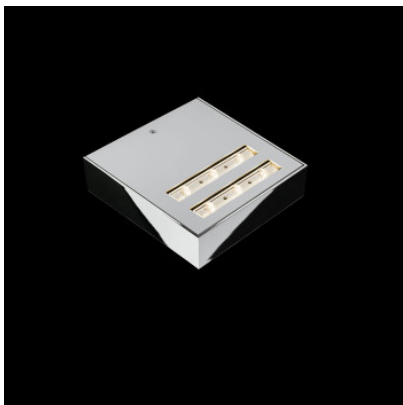

Nimbus Air Maxx 130 Super Power

L'applique murale à LED Air Maxx Super Power 130 par Nimbus est en aluminium et a des diffuseurs à LED de chaque côté. Avec convertisseur. Variable.

argent mat anodisé, 2700K	349,00 €-PDSF-502,00-€
MPN	561-157
EAN	4251462218809
argent mat anodisé, 3000K	379,00 €-PDSF-502,00-€
MPN	561-158
EAN	4251462218816
chrome poli brillant, 2700K	419,00 €-PDSF-566,00-€
MPN	561-159
EAN	4251462218823
chrome poli brillant, 3000K	419,00 €-PDSF-566,00-€
MPN	561-160
EAN	4251462218830

Ampoules
Dimensions

18W LED, ca. 1500 lm, 2700K/3000K, IRC>90.
Hauteur 3,6 cm, largeur 13,5 cm, profondeur 13,5 cm.

29.04.2024 7:52:45

Tous les prix indiqués sont avec 19% TVA pour livraison en Deutschland à laquelle s'ajoutent le cas échéant des Coûts d'expédition