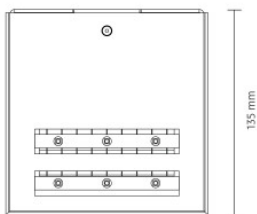

Nimbus Air Maxx 130 Super Power

L'applique murale à LED Air Maxx Super Power 130 par Nimbus est en aluminium et a des diffuseurs à LED de chaque côté. Avec convertisseur. Variable.

argent mat anodisé, 2700K	349,00 €-PDSF-502,00-€
MPN	561-157
EAN	4251462218809
argent mat anodisé, 3000K	379,00 €-PDSF-502,00-€
MPN	561-158
EAN	4251462218816
chrome poli brillant, 2700K	419,00 €-PDSF-566,00-€
MPN	561-159
EAN	4251462218823
chrome poli brillant, 3000K	419,00 €-PDSF-566,00-€
MPN	561-160
EAN	4251462218830

Ampoules
Dimensions

18W LED, ca. 1500 lm, 2700K/3000K, IRC>90.
Hauteur 3,6 cm, largeur 13,5 cm, profondeur 13,5 cm.

29.04.2024 7:52:45

Tous les prix indiqués sont avec 19% TVA pour livraison en Deutschland à laquelle s'ajoutent le cas échéant des Coûts d'expédition