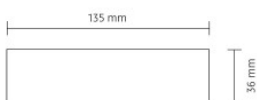

Nimbus Air Maxx 130 Super Power

L'applique murale à LED Air Maxx Super Power 130 par Nimbus est en aluminium et a des diffuseurs à LED de chaque côté. Avec convertisseur. Variable.

argent mat anodisé, 2700K	349,00 €-PDSF-502,00-€
MPN	561-157
EAN	4251462218809
argent mat anodisé, 3000K	379,00 €-PDSF-502,00-€
MPN	561-158
EAN	4251462218816
chrome poli brillant, 2700K	419,00 €-PDSF-566,00-€
MPN	561-159
EAN	4251462218823
chrome poli brillant, 3000K	419,00 €-PDSF-566,00-€
MPN	561-160
EAN	4251462218830

Ampoules
Dimensions

18W LED, ca. 1500 lm, 2700K/3000K, IRC>90.
Hauteur 3,6 cm, largeur 13,5 cm, profondeur 13,5 cm.

29.04.2024 7:52:45

Tous les prix indiqués sont avec 19% TVA pour livraison en Deutschland à laquelle s'ajoutent le cas échéant des Coûts d'expédition