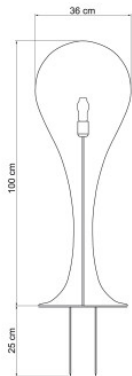

Next Liquid Light Drop-4-IP44

Lampadaire d'extérieur Next Liquid Light Drop-4-IP44 en PE blanc. Fixation par piquet possible. Câble 500cm en caoutchouc noir avec prise SCHUKO. Dimmable.

4L-IP44	539,00 € - PDFS-599,00 €
MPN	DR-4L-IP44
EAN	4251908500178

Dimensions Hauteur 100 cm, diamètre 36 cm, longueur de câble 500 cm.

01.05.2024 3:55:20

Tous les prix indiqués sont avec 19% TVA pour livraison en Deutschland à laquelle s'ajoutent le cas échéant des Coûts d'expédition