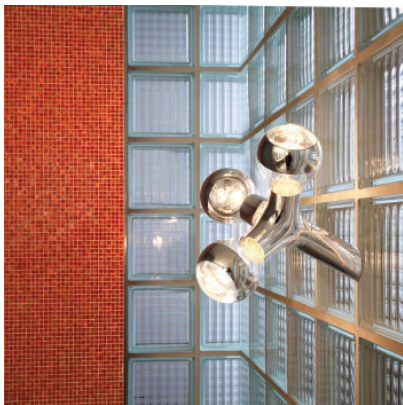

## Next DNA WL-Single-3

Applique/plafonnier Next DNA WL-3 pour 3 ampoules en ABS. Dimmable par phases. Pour lampes E27.

blanc brillant	189,00 €-PDSF-214,00-€
MPN	DNA-WL-SINGLE-3-WG
EAN	4251908500765
noir brillant	189,00 €-PDSF-214,00-€
MPN	DNA-WL-SINGLE-3-SG
EAN	4251908500758
chrome	219,00 €-PDSF-239,00-€
MPN	DNA-WL-SINGLE-3-CH
EAN	4251908537815
cuivre	249,00 €-PDSF-279,00-€
MPN	DNA-WL-SINGLE-3-KU
EAN	4251908537822

Ampoules  
Dimensions

3 x max. 28W E27 ampoule halogène.  
Longueur 30 cm.

30.04.2024 23:26:33

Tous les prix indiqués sont avec 19% TVA pour livraison en Deutschland à laquelle s'ajoutent le cas échéant des Coûts d'expédition