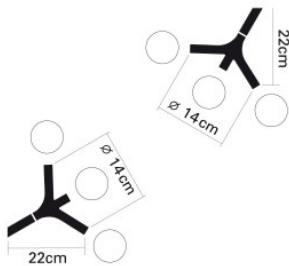

## Next DNA WL-Single-3

Applique/plafonnier Next DNA WL-3 pour 3 ampoules en ABS. Dimmable par phases. Pour lampes E27.

blanc brillant	189,00 €-PDSF-214,00-€
MPN	DNA-WL-SINGLE-3-WG
EAN	4251908500765
noir brillant	189,00 €-PDSF-214,00-€
MPN	DNA-WL-SINGLE-3-SG
EAN	4251908500758
chrome	219,00 €-PDSF-239,00-€
MPN	DNA-WL-SINGLE-3-CH
EAN	4251908537815
cuivre	249,00 €-PDSF-279,00-€
MPN	DNA-WL-SINGLE-3-KU
EAN	4251908537822

Ampoules  
Dimensions

3 x max. 28W E27 ampoule halogène.  
Longueur 30 cm.

30.04.2024 23:26:33

Tous les prix indiqués sont avec 19% TVA pour livraison en Deutschland à laquelle s'ajoutent le cas échéant des Coûts d'expédition