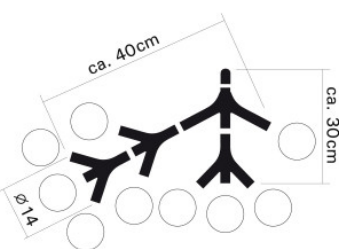

Next DNA PL-9.2

Suspension Next DNA PL-9.2 en ABS pour 9 ampoules. Suspension par corde nylon sur verrière PLUX. Câble 300cm transparent. Dimmable par phases. Pour lampes E27.

blanc brillant	449,00 €-PDSF-499,00-€
MPN	DNA-PL-QUATTRO-9.2-WG
EAN	4251908537501
noir brillant	449,00 €-PDSF-499,00-€
MPN	DNA-PL-QUATTRO-9.2-SG
EAN	4251908537495
chrome	509,00 €-PDSF-569,00-€
MPN	DNA-PL-QUATTRO-9.2-CH
EAN	4251908500611
cuivre	579,00 €-PDSF-639,00-€
MPN	DNA-PL-QUATTRO-9.2-KU
EAN	4251908500628

Ampoules
Dimensions

9 x max. 28W E27 ampoule halogène.
Diamètre 60 cm, longueur de câble max. 300 cm.

30.04.2024 22:29:55

Tous les prix indiqués sont avec 19% TVA pour livraison en Deutschland à laquelle s'ajoutent le cas échéant des Coûts d'expédition