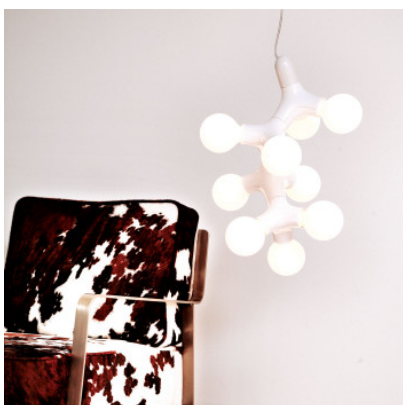

Next DNA PL-9.1

Suspension Next DNA PL-9.1 en ABS pour 9 ampoules. Suspension par corde nylon sur verrière PLUX. Câble 300cm transparent. Dimmable par phases. Pour lampes E27.

blanc brillant	449,00 €-PDSF-499,00-€
MPN	DNA-PL-QUATTRO-9.1-WG
EAN	4251908537464
noir brillant	449,00 €-PDSF-499,00-€
MPN	DNA-PL-QUATTRO-9.1-SG
EAN	4251908500512
chrome	509,00 €-PDSF-569,00-€
MPN	DNA-PL-QUATTRO-9.1-CH
EAN	4251908500543
cuivre	579,00 €-PDSF-639,00-€
MPN	DNA-PL-QUATTRO-9.1-KU
EAN	4251908500550

Ampoules 9 x max. 28W E27 ampoule halogène.
Dimensions Hauteur 60 cm, longueur de câble max. 300 cm.

01.05.2024 2:37:33

Tous les prix indiqués sont avec 19% TVA pour livraison en Deutschland à laquelle s'ajoutent le cas échéant des Coûts d'expédition