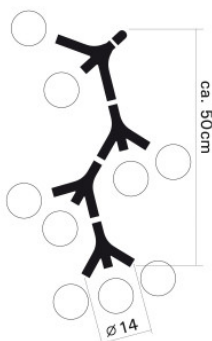

Next DNA PL-9.1

Suspension Next DNA PL-9.1 en ABS pour 9 ampoules. Suspension par corde nylon sur verrière PLUX. Câble 300cm transparent. Dimmable par phases. Pour lampes E27.

blanc brillant	449,00 €-PDSF-499,00-€
MPN	DNA-PL-QUATTRO-9.1-WG
EAN	4251908537464
noir brillant	449,00 €-PDSF-499,00-€
MPN	DNA-PL-QUATTRO-9.1-SG
EAN	4251908500512
chrome	509,00 €-PDSF-569,00-€
MPN	DNA-PL-QUATTRO-9.1-CH
EAN	4251908500543
cuivre	579,00 €-PDSF-639,00-€
MPN	DNA-PL-QUATTRO-9.1-KU
EAN	4251908500550

Ampoules 9 x max. 28W E27 ampoule halogène.
Dimensions Hauteur 60 cm, longueur de câble max. 300 cm.

01.05.2024 2:37:33

Tous les prix indiqués sont avec 19% TVA pour livraison en Deutschland à laquelle s'ajoutent le cas échéant des Coûts d'expédition