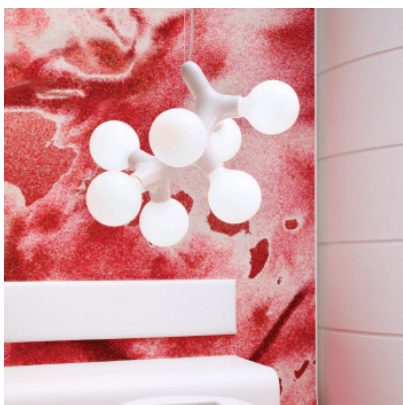

## Next DNA PL-7

Suspension Next DNA PL-7 en ABS pour 7 ampoules. Suspension par corde nylon sur verrière PLUX. Câble 300cm transparent. Dimmable par phases. Pour lampes E27.

blanc brillant	339,00 €-PDSF-374,00-€
MPN	DNA-PL-TRIPLE-7-WG
EAN	4251908537426

Ampoules 7 x max. 28W E27 ampoule halogène.  
Dimensions Diamètre 50 cm, longueur de câble max. 300 cm.

30.04.2024 16:36:20

Tous les prix indiqués sont avec 19% TVA pour livraison en Deutschland à laquelle s'ajoutent le cas échéant des Coûts d'expédition