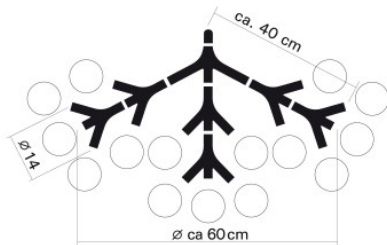

Next DNA PL-15

Suspension Next DNA PL-15 en ABS pour 15 ampoules. Suspension par corde nylon sur verrière PLUX. Câble 300cm transparent. Dimmable par phases. Pour lampes E27.

blanc brillant	719,00 €-PDSF-799,00-€
MPN	DNA-PL-SEPTO-15-WG
EAN	4251908537594
noir brillant	719,00 €-PDSF-799,00-€
MPN	DNA-PL-SEPTO-15-SG
EAN	4251908500635
chrome	789,00 €-PDSF-879,00-€
MPN	DNA-PL-SEPTO-15-CH
EAN	4251908537617
cuivre	859,00 €-PDSF-959,00-€
MPN	DNA-PL-SEPTO-15-KU
EAN	4251908537624

Ampoules
Dimensions

15 x max. 28W E27 ampoule halogène.
Diamètre 70 cm, longueur de câble max. 300 cm.

23.04.2024 20:04:40

Tous les prix indiqués sont avec 19% TVA pour livraison en Deutschland à laquelle s'ajoutent le cas échéant des Coûts d'expédition