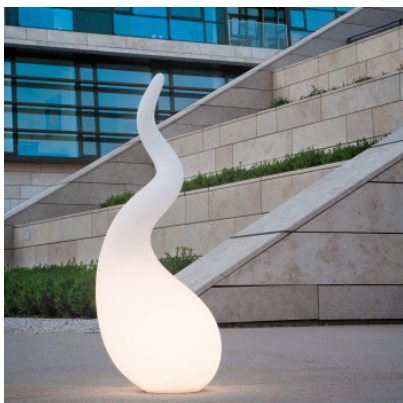

Next Alien SL-IP44

Lampadaire d'extérieur Next Alien SL-IP44 en PE blanc. Câble 500cm en caoutchouc noir avec prise SCHUKO. Pour lampes E27.

SL-M-IP44	539,00 € PDSF 599,00 €
MPN	AL-SL-M-IP44
EAN	4251908501120
SL-XL-IP44	719,00 € PDSF 799,00 €
MPN	AL-SL-XL-IP44
EAN	4251908501168

Ampoules	SL-M-IP44: 1 x max. 60W E27 ampoule halogène. SL-XL-IP44: 1 x max. 85W E27 ampoule halogène.
Dimensions	SL-M-IP44: hauteur 65 cm, largeur 28 cm, longueur de câble 500 cm. SL-XL-IP44: hauteur 112 cm, largeur 48 cm, longueur de câble 500 cm.