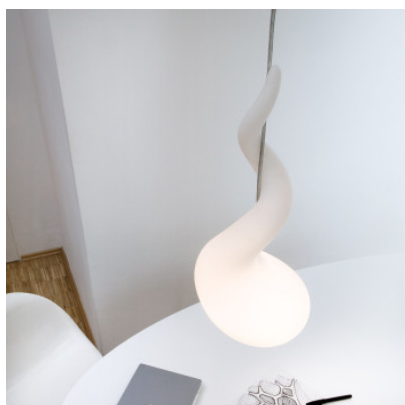

Next Alien PL

Suspension Alien PL en PE blanc. Suspension par câble textile de 300 cm à l'auvent PLUX.
Diffuseur de lumière disponible en rouge et blanc (tous deux inclus). Dimmable par phases.
Pour lampes E27

Ampoules	PL-M: 1 x max. 60W E27 ampoule halogène. PL-XL: 1 x max. 150W E27 ampoule halogène.
Dimensions	PL-M: Hauteur 65,5 cm, largeur 28 cm, longueur de câble max. 300 cm, diamètre de rosette 11 cm. PL-XL: Hauteur 112 cm, largeur 48 cm, longueur de câble max. 300 cm, diamètre de rosette 11 cm.