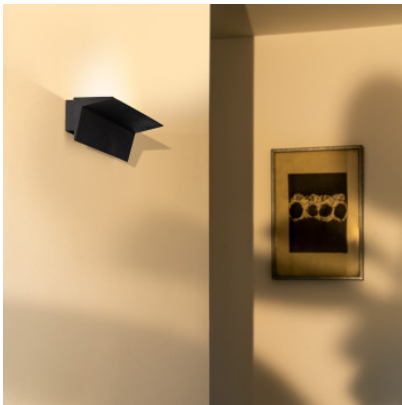

Nemo Zena

Applique LED Nemo Zena en aluminium recyclé pour un éclairage indirect. Bord de fuite variable.

blanc	229,00 €-PDSF-286,00 €
MPN	ZEN LW2 31
Flux lumineux (lm)	3000
noir	229,00 €-PDSF-286,00 €
MPN	ZEN LN2 31
Flux lumineux (lm)	3000