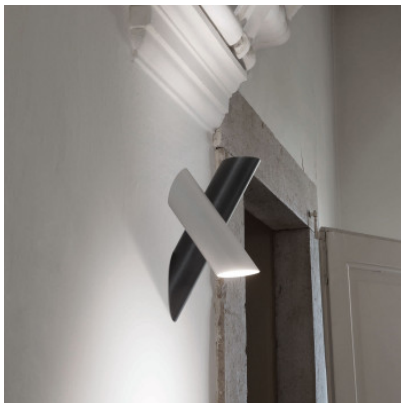

Nemo Tubes Large Wall

L'applique murale à LED Tubes Large Wall par Nemo à deux diffuseurs tubulaires en aluminium extrudé. Un diffuseur pivote sur 60°: Dimmable TRIAC.

blanc / blanc MPN	429,00 €-PDSF-541,00-€ TTU LWW 31
blanc / gris MPN	449,00 €-PDSF-559,00-€ TTU LWD 31
blanc / or clair MPN	449,00 €-PDSF-559,00-€ TTU LWG 31

Ampoules	2 x 13W LED 220V, 2700K, 1280 lm (2 x 640 lm), IRC 80.
Dimensions	Hauteur 31 cm, profondeur 23 cm, diamètre du diffuseur 7 cm, poids 1 kg.

26.04.2024 17:51:55

Tous les prix indiqués sont avec 19% TVA pour livraison en Deutschland à laquelle s'ajoutent le cas échéant des Coûts d'expédition