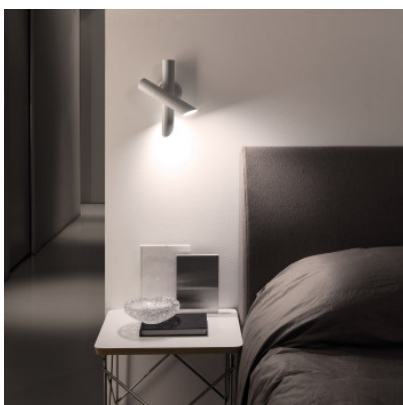

Nemo Tubes 2 Wall

Applique murale à LED Tubes 2 à deux spots en aluminium pour lumière ciblée. Le spot avant pivote jusqu'à 340°, l'arrière tourne sur 15° dans chaque direction. Dimmable TRIAC ou avec variateur tactile sur la lampe.

blanc / blanc, TRIAC MPN	289,00 € PDSF 363,00 € TTB LWW 35
noir / noir, TRIAC MPN	289,00 € PDSF 363,00 € TTB LNN 35
blanc / blanc, variateur tactile MPN	309,00 € PDSF 393,00 € TTB LWW 33
noir / noir, variateur tactile MPN	309,00 € PDSF 393,00 € TTB LNN 33
blanc / cuivre, TRIAC MPN	319,00 € PDSF 405,00 € TTB LWC 35
blanc / cuivre, variateur tactile MPN	339,00 € PDSF 428,00 € TTB LWC 33

Ampoules
Dimensions

8W LED, 230V, 2700K, 380lm, CRI 80.
Largeur 20 cm, hauteur 23 cm, profondeur 9,5 cm.

26.04.2024 18:22:22

Tous les prix indiqués sont avec 19% TVA pour livraison en Deutschland à laquelle s'ajoutent le cas échéant des Coûts d'expédition