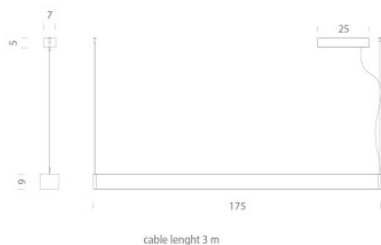

Nemo Tru Pendant Horizontal

Suspension à LED Tru Horizontal à cadre rectangulaire en aluminium coulé à la pression, diffuseurs de méthacrylate. Eclairage au choix vers le haut/le bas. A variateur tactile sur la lampe.

blanc mat / down+down MPN	1.229,00 € PDSF 1.535,00 € TRU LWW 57
blanc mat / up+down MPN	1.229,00 € PDSF 1.535,00 € TRU LWW 55
noir / down+down MPN	1.229,00 € PDSF 1.535,00 € TRU LNN 57
noir / up+down MPN	1.229,00 € PDSF 1.535,00 € TRU LNN 55
gris titane / down+down MPN	1.269,00 € PDSF 1.589,00 € TRU LDD 57
gris titane / up+down MPN	1.269,00 € PDSF 1.589,00 € TRU LDD 55

Ampoules 2 x 33W 110/240V LED, 2700K, 3530 lm, IRC 85.
Dimensions Largeur 175 cm, hauteur d'abat-jour 9 cm, longueur de rosette 25 cm, hauteur de rosette 5 cm, profondeur de rosette 7 cm, suspension 3 m, longueur du câble 5 m, poids 4,5 kg.