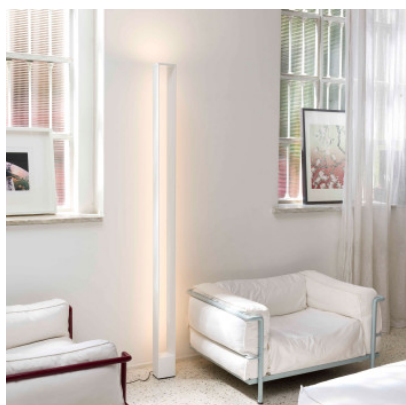

Nemo Tru Floor

Lampe de sol à LED Tru en aluminium et diffuseurs en méthacrylate opalin et transparent. Eclairage vers le haut diffus et général indirect. Avec variateur tactile sur lampe pour commande séparée des sources lumineuses.

blanc mat, 2700K MPN	1.479,00 €-PDSF 1.850,00-€ TRU LWW 25
blanc mat, 3000K MPN	1.479,00 €-PDSF 1.850,00-€ TRU LWW 24
noir, 2700K MPN	1.479,00 €-PDSF 1.850,00-€ TRU LNN 25
noir, 3000K MPN	1.479,00 €-PDSF 1.850,00-€ TRU LNN 24
gris titane, 2700K MPN	1.519,00 €-PDSF 1.904,00-€ TRU LDD 25
gris titane, 3000K MPN	1.519,00 €-PDSF 1.904,00-€ TRU LDD 24
or, 2700K MPN	1.519,00 €-PDSF 1.904,00-€ TRU LGG 25
or, 3000K MPN	1.519,00 €-PDSF 1.904,00-€ TRU LGG 24

Ampoules 16W + 33W LED 110/240V, 2700K / 3000K, 2125+1765 lm, IRC 85.
Dimensions Hauteur 185 cm, largeur 12 cm, profondeur 10 cm, longueur du câble 3,3 m.

29.04.2024 14:12:17

Tous les prix indiqués sont avec 19% TVA pour livraison en Deutschland à laquelle s'ajoutent le cas échéant des Coûts d'expédition