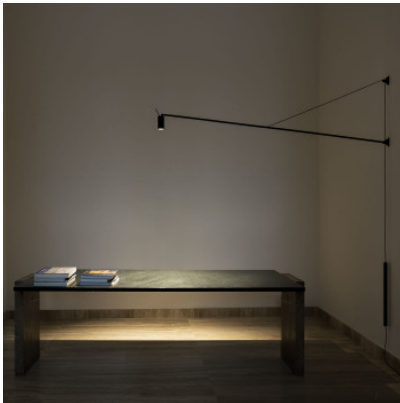

## Nemo Swan

Nemo Swan est une applique murale à LED en aluminium à bras de lampe ajustable et pouvant se déployer. Lumière directe, concentrée. Tête inclinable. Contrepoids gainé de marron. A variateur sur câble.

noir mat	709,00 €-PDSF-887,00-€
MPN	SWA LN2 31

Ampoules	15W LED, 2700K, 839 lm, IRC 90.
Dimensions	Hauteur min. 165-222 cm, profondeur 184 cm, diamètre de tête 5 cm, hauteur de tête 10 cm, diamètre de base 2,5 cm, hauteur de base 50 cm, longueur du câble 3,5 m, poids 1,5 kg.