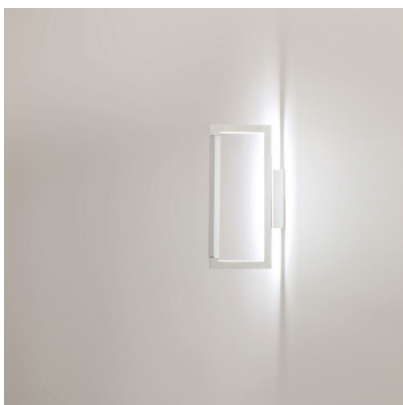

Nemo Spigolo Wall/Ceiling

Applique murale à LED Spigolo à cadre rectangulaire composé de 4 profilés d'aluminium. Élément extérieur à diffuseur de polycarbonate et tournant sur 360° pour lumière directe ou indirecte, diffuse. Non-gradable.

Ampoules
Dimensions

14W 110/240V LED, 2700K / 3000K, 560 lm, IRC 85.
Largeur 36 cm, profondeur 19 cm, largeur de base
11 cm, hauteur de base 11 cm, poids 1,5 kg.

26.04.2024 19:59:51

Tous les prix indiqués sont avec 19% TVA pour livraison en Deutschland à laquelle s'ajoutent le cas échéant des Coûts d'expédition