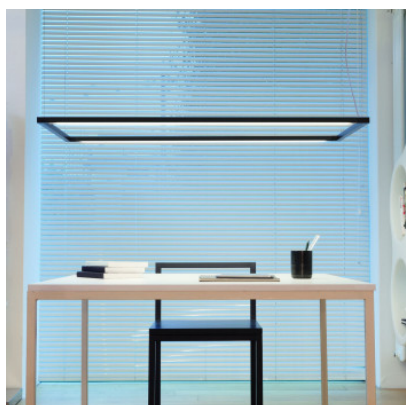

## Nemo Spigolo Pendant Horizontal

La suspension LED Spigolo Horizontal à profilé d'aluminium ouvert, rectangulaire et deux sources lumineuses intégrées, tournant sur 360° pour lumière directe et/ou indirecte. Rosette décentrée. Dimmable 1-10V.

Ampoules	2 x 19W LED 110/240V, 2700K / 3000K, 2 x 1125 lm, IRC 85.
Dimensions	Longueur 114 cm, largeur 58 cm, longueur de rosette 29 cm, largeur de rosette 5 cm, hauteur de rosette 5 cm, suspension 3 m, longueur du câble 5 m.