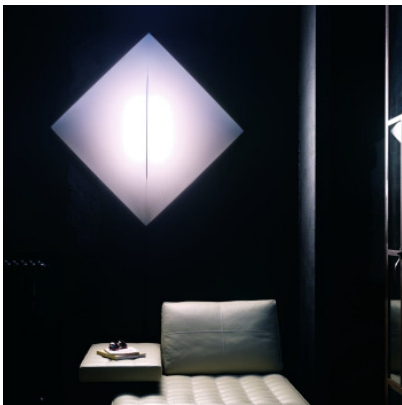

Nemo Saori Q1

Petite applique/plafonnier Saori Q1 par Nemo à cadre carré à arc en diagonale, tendu de tissu élastique. Eclairage général diffus. Pour ampoules E27. Dimmable par phase.

Nemo Saori Q1

299,00 € ~~PDSF-369,00 €~~

Ampoules
Dimensions

1 x max. 75W 230V E27 ampoule halogène.
Largeur 62 cm, longueur 62 cm, profondeur 22
cm.

MPN

SAO EWW 41

20.04.2024 10:04:41

Tous les prix indiqués sont avec 19% TVA pour livraison en Deutschland à laquelle s'ajoutent le cas échéant des Coûts d'expédition