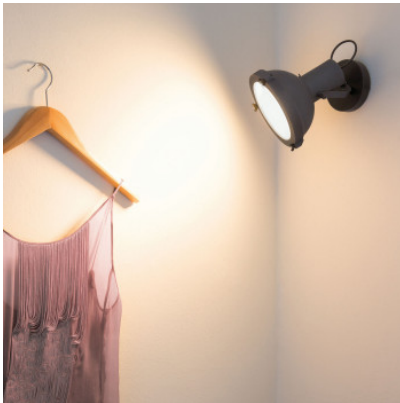

Nemo Projecteur 165 Wall/Ceiling

L'applique/plafonnier Projecteur 165 par Nemo en aluminium laqué et verre sablé pour lumière directe, diffuse. Abat-jour pivotant sur 180° et tournant sur 340°. Pour ampoules E27. Dimmable par phase.

blanc sablé MPN	239,00 €-PDSF-303,00-€ PRP FWS 31
bleu nuit MPN	239,00 €-PDSF-303,00-€ PRP FDW 31
moka MPN	239,00 €-PDSF-303,00-€ PRP FMW 31

Ampoules 1 x max. 23W 230V E27 lampe à économie d'énergie, hauteur max. 11 cm.
Dimensions Diamètre d'abat-jour 17 cm, hauteur 18 cm, profondeur 24 cm, diamètre de rosette 11 cm.