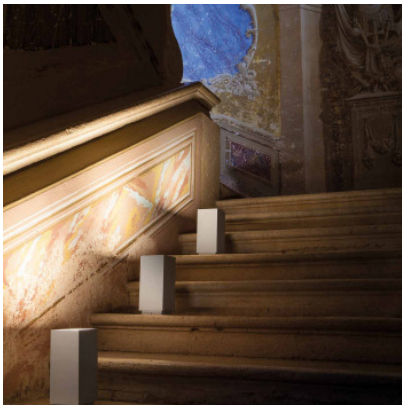

Nemo Prisma

Lampe de sol et de table à LED Prisma par Nemo en aluminium extrudé, peint à la poudre. Diffuseur de polycarbonate blanc opalin pour lumière diffuse, indirecte. Avec gradateur sur le câble.

blanc	339,00 € - PDSF 422,00 €
MPN	PRI LWW 21

Ampoules	16W LED 110/230V, 3000K, 885 lm, IRC 80.
Dimensions	Hauteur 26 cm, largeur 12 cm, profondeur 12 cm, hauteur de base 1,5 cm, longueur du câble 2,5 m.