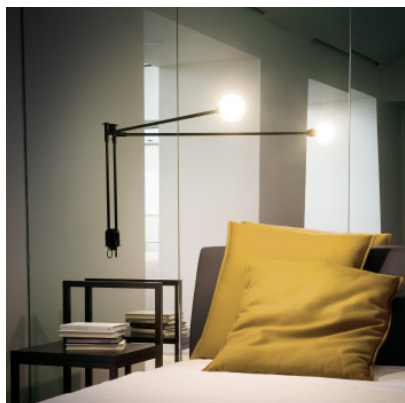

## Nemo Potence Pivotante Mini

La petite applique murale Potence Pivotante Mini par Nemo à bras métallique laqué, pivotant sur 180° et diffuseur de verre opalin pour lumière diffuse. Pour ampoules G9. Avec interrupteur sur le câble.

gris	359,00 €-PDSF-452,00-€
MPN	POM HDW 31
noir	359,00 €-PDSF-452,00-€
MPN	POM HNW 31
rouge	359,00 €-PDSF-452,00-€
MPN	POM HRW 31

Ampoules  
Dimensions

1 x 4W 230V G9 2700K, 400 lm ampoule LED.  
Hauteur 50 cm, profondeur 100 cm, longueur du câble 2,5 m.