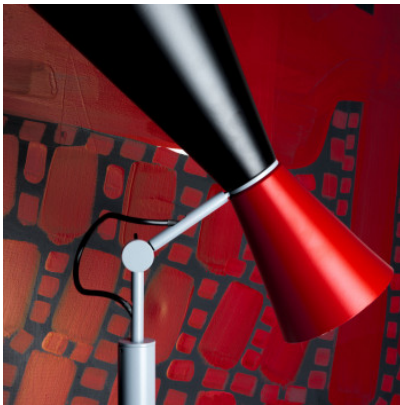

Nemo Parliament

Lampe de sol Parliament par Nemo en aluminium laqué à deux diffuseurs coniques ouverts, symétriques pour lumière directe et indirecte. Tige tournant sur 345°, diffuseur pivotant sur 180°. Avec gradateur sur le câble.

gris / blanc MPN	839,00 € PDSF 1.047,00 € PAR EDW 22
noir mat / jaune MPN	839,00 € PDSF 1.047,00 € PAR ENG 22
noir mat / rouge MPN	839,00 € PDSF 1.047,00 € PAR ENR 22

Ampoules
Dimensions

2 x max. 52W 230V E27 ampoules halogènes.
Hauteur min. 170 cm/max. 180 cm, diamètre d'abat-jour petit 12 cm, diamètre d'abat-jour grand 16 cm, diamètre de base 26 cm, longueur de câble 270 cm.