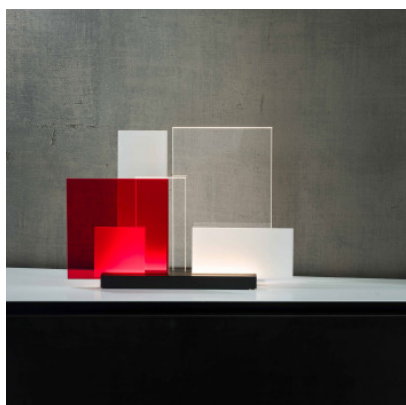

Nemo On Lines

La lampe de table à LED On Lines par Nemo à socle d'aluminium et six diffuseurs carrés en méthacrylate. Base à rails, pour positionner les diffuseurs librement. Lumière diffuse. A variateur tactile sur le socle.

structure blanche / diffuseur coloré	399,00 €-PDSF-500,00-€
MPN	ONL LWW 11

structure noire / diffuseur transparent, rouge, blanc	399,00 €-PDSF-500,00-€
MPN	ONL LNW 11

Ampoules
Dimensions

15W LED 110/240V, 2700K, 1700 lm, IRC 85.
Width 30,5 cm, hauteur 31 cm, profondeur 12,5 cm, hauteur de base 2,5 cm, longueur du câble 2 m, poids 2,1 kg.