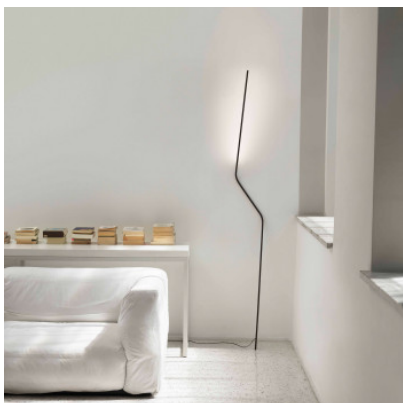

Nemo Neo

La lampe de sol à LED Neo par Nemo à longue tige pliée en aluminium et techopolymère, appuyée au mur sans socle. Boîtier pivotant sur 180° pour lumière directe ou indirecte. Avec gradateur sur le câble.

noir MPN	459,00 €-PDSF-571,00-€ NEO LNN 21
or MPN	459,00 €-PDSF-571,00-€ NEO LGN 21

Ampoules
Dimensions

11W LED 110/240V, 2700K, 600 lm, IRC 95.
Hauteur 205 cm, largeur 33 cm, profondeur 24 cm,
longueur du câble 3,5 m, poids 1 kg.