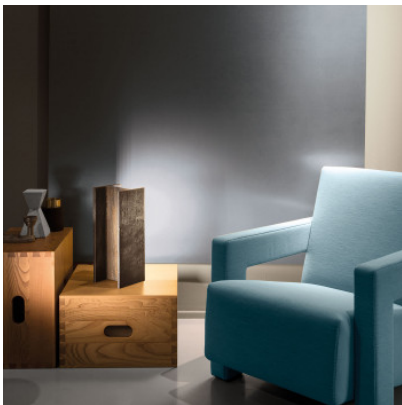

## Nemo Mais plus que cela je ne peux pas Indoor

La lampe de sol à LED Mais plus que cela je ne peux pas par Nemo en métal brut en forme de poutre d'acier pour l'intérieur. La lumière brille indirectement d'un côté et directement de l'autre. Avec gradateur sur le câble.

métal brut	449,00 €-PDSF-559,00-€
MPN	RIC LMM 21

Ampoules	10W 220V LED, 2.700K, 550 lm, IRC 83.
Dimensions	Hauteur 35 cm, largeur 14 cm, longueur de câble électrique 270 cm.

02.05.2024 1:06:08

Tous les prix indiqués sont avec 19% TVA pour livraison en Deutschland à laquelle s'ajoutent le cas échéant des Coûts d'expédition