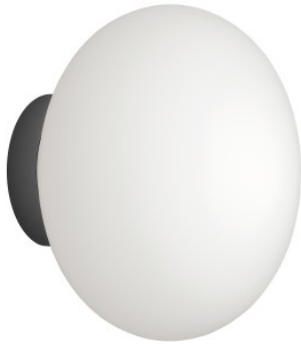

## Nemo Maga Wall/Ceiling

Applique/plafonnier Maga par Nemo à fixation murale chromée et diffuseur elliptique en verre opalin soufflé pour lumière diffuse, homogène. Pour ampoules E14. Dimmable par phase.

verre opalin  
MPN

119,00 € ~~PDSF 149,00 €~~  
MGA EWW 32

Ampoules  
Dimensions

1 x max. 46W 230V E14 ampoule halogène.  
Diamètre 24 cm, profondeur 19 cm, diamètre de base 11 cm, hauteur de base 3 cm, poids 1,1 kg.