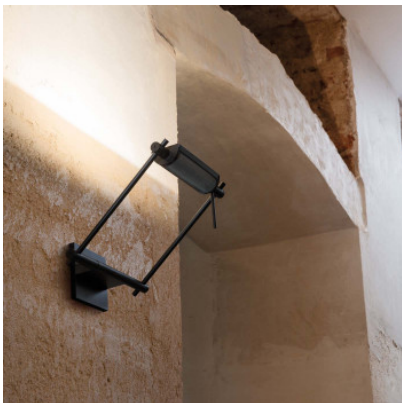

Nemo Logo Wall/Ceiling LED

Applique murale à LED Logo par Nemo en aluminium et ABS, à réflecteur pouvant s'ajuster sur 140°, pour une lumière indirecte, diffuse. Non-gradable.

noir	309,00 € - 393,00 €
MPN	LOG LNN 31

Ampoules	17W LED 110/230V, 2700K, 1380 lm, IRC 85.
Dimensions	Largeur 26 cm, profondeur du diffuseur 5 cm, longueur du bras 29 cm, profondeur 25 cm - max. 36 cm, largeur du fixation murale 11 cm, poids 2,2 kg.